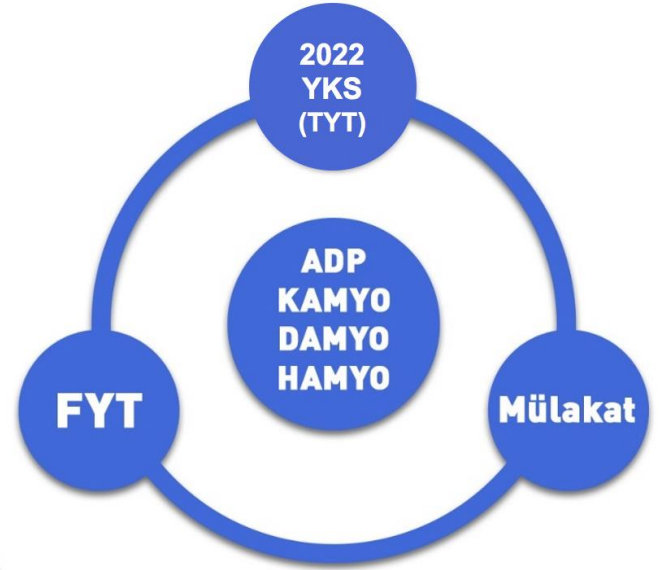

ASTSUBAY MYO İÇİN,

- Kara Asb. MYO
- Deniz Asb.MYO
- Hava Asb.MYO
- Bando Asb.MYO
- Sahil Güvenlik

okul tercihlerinde bulunabileceklerdir...

2022-MSÜ

TERCİH İŞLEMLERİNDE TERCİH SIRASININ ÖNEMİ

Aday yerleştirme süreci boyunca adayların tercih öncelikleri ve aday değerlendirme puanları (ADP) dikkate alınacaktır.

Fakat Ek Yerleştirme sürecinde adaylar tercih sırasına bakılmaksızın tercihleri arasında bulunan ve kontenjana girdikleri herhangi bir okula yerleştirilebileceklerdir.

2022-MSÜ ADAY DEĞERLENDİRME PUANLARI

Adaylar tercih ettikleri okullara
Aday Değerlendirme Puanları (ADP)
ve Tercih Sıraları dikkate alınarak
yerleştirilirler.

2022-MSÜ ADAY DEĞERLENDİRME PUANLARI

2022-MSÜ HAVA HARP OKULU TERCİHİ

Hava Harp Okulu adayları,
1'inci tercihi HHO olan
adaylar arasından belirlenecektir