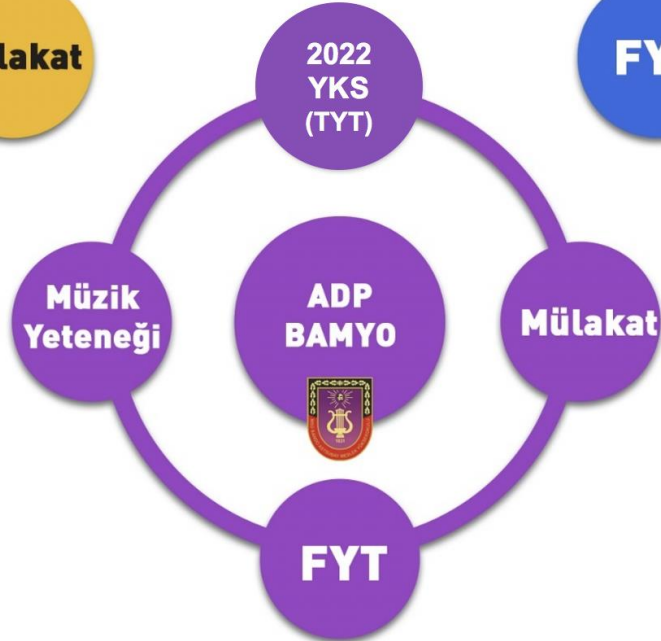

2022-MSÜ TERCİH İŞLEMLERİ

2022 yılında MSÜ Sınavına katılan adaylar tercih döneminde MSB Personel Temin web sitesinden aşağıdaki,

HARP OKULLARI İÇİN,

- Kara Harp Okulu Sayısal
- Kara Harp Okulu Eşit Ağırlık
- Kara Harp Okulu Sözel
- Deniz Harp Okulu Sayısal
- Hava Harp Okulu Sayısal
- Hava İstihkam (EVET-HAYIR)
- Sahil Güvenlik Sayısal

ASTSUBAY MYO İÇİN,

- Kara Asb. MYO
- Deniz Asb.MYO
- Hava Asb.MYO
- Bando Asb.MYO
- Sahil Güvenlik

okul tercihlerinde bulunabileceklerdir...

2022-MSÜ

TERCİH İŞLEMLERİNDE TERCİH SIRASININ ÖNEMİ

Aday yerleştirme süreci boyunca adayların tercih öncelikleri ve aday değerlendirme puanları (ADP) dikkate alınacaktır.

Fakat Ek Yerleştirme sürecinde adaylar tercih sırasına bakılmaksızın tercihleri arasında bulunan ve kontenjana girdikleri herhangi bir okula yerleştirilebileceklerdir.

2022-MSÜ ADAY DEĞERLENDİRME PUANLARI

Adaylar tercih ettikleri okullara
Aday Değerlendirme Puanları (ADP)
ve Tercih Sıraları dikkate alınarak
yerleştirilirler.

2022-MSÜ ADAY DEĞERLENDİRME PUANLARI

2022-MSÜ HAVA HARP OKULU TERCİHİ

Hava Harp Okulu adayları,
1'inci tercihi HHO olan
adaylar arasından belirlenecektir