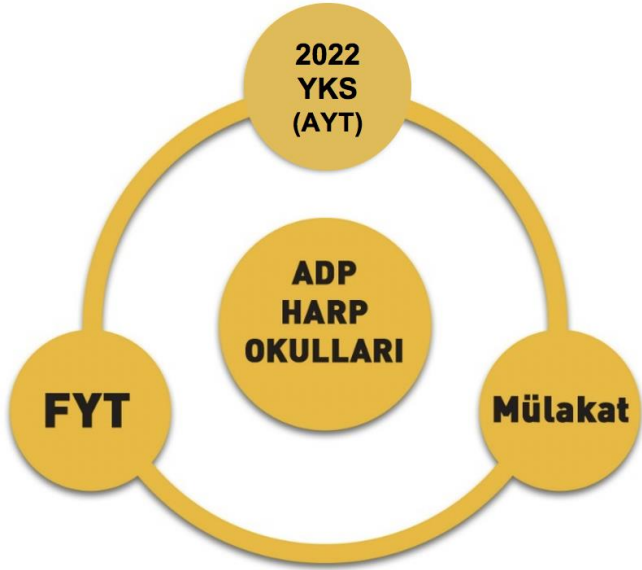

ASTSUBAY MYO İÇİN,

- Kara Asb. MYO
- Deniz Asb.MYO
- Hava Asb.MYO
- Bando Asb.MYO
- Sahil Güvenlik

okul tercihlerinde bulunabileceklerdir...

2022-MSÜ

TERCİH İŞLEMLERİNDE TERCİH SIRASININ ÖNEMİ

Aday yerleştirme süreci boyunca adayların tercih öncelikleri ve aday değerlendirme puanları (ADP) dikkate alınacaktır.

Fakat Ek Yerleştirme sürecinde adaylar tercih sırasına bakılmaksızın tercihleri arasında bulunan ve kontenjana girdikleri herhangi bir okula yerleştirilebileceklerdir.

2022-MSÜ ADAY DEĞERLENDİRME PUANLARI

Adaylar tercih ettikleri okullara
Aday Değerlendirme Puanları (ADP)
ve Tercih Sıraları dikkate alınarak
yerleştirilirler.

2022-MSÜ ADAY DEĞERLENDİRME PUANLARI

2022-MSÜ HAVA HARP OKULU TERCİHİ

Hava Harp Okulu adayları,
1'inci tercihi HHO olan
adaylar arasından belirlenecektir