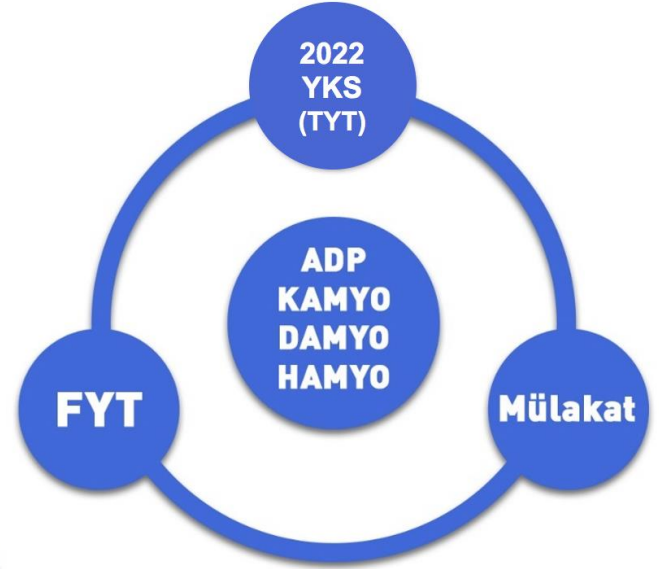

ASTSUBAY MYO İÇİN,

- Kara Asb. MYO
- Deniz Asb.MYO
- Hava Asb.MYO
- Bando Asb.MYO
- Sahil Güvenlik

okul tercihlerinde bulunabileceklerdir...

2022-MSÜ

TERCİH İŞLEMLERİNDE

TERCİH SIRASININ ÖNEMİ

Aday yerleştirme süreci boyunca adayların tercih öncelikleri ve aday değerlendirme puanları (ADP) dikkate alınacaktır.

Fakat Ek Yerleştirme sürecinde adaylar tercih sırasına bakılmaksızın tercihleri arasında bulunan ve kontenjana girdikleri herhangi bir okula yerleştirilebileceklerdir.

2022-MSÜ ADAY DEĞERLENDİRME PUANLARI

Adaylar tercih ettikleri okullara
Aday Değerlendirme Puanları (ADP)
ve Tercih Sıraları dikkate alınarak
yerleştirilirler.

2022-MSÜ ADAY DEĞERLENDİRME PUANLARI

2022-MSÜ HAVA HARP OKULU TERCİHİ

Hava Harp Okulu adayları,
1'inci tercihi HHO olan
adaylar arasından belirlenecektir