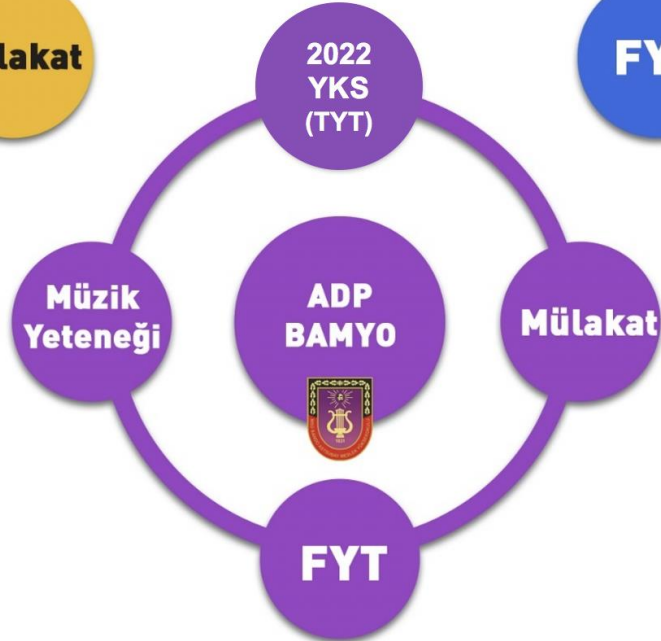

2022-MSÜ TERCİH İŞLEMLERİ

2022 yılında MSÜ Sınavına katılan adaylar tercih döneminde MSB Personel Temin web sitesinden aşağıdaki,

HARP OKULLARI İÇİN,

- Kara Harp Okulu Sayısal
- Kara Harp Okulu Eşit Ağırlık
- Kara Harp Okulu Sözel
- Deniz Harp Okulu Sayısal
- Hava Harp Okulu Sayısal
- Hava İstihkam (EVET-HAYIR)
- Sahil Güvenlik Sayısal

ASTSUBAY MYO İÇİN,

- Kara Asb. MYO
- Deniz Asb.MYO
- Hava Asb.MYO
- Bando Asb.MYO
- Sahil Güvenlik

okul tercihlerinde bulunabileceklerdir...

2022-MSÜ

TERCİH İŞLEMLERİNDE

TERCİH SIRASININ ÖNEMİ

Aday yerleştirme süreci boyunca adayların tercih öncelikleri ve aday değerlendirme puanları (ADP) dikkate alınacaktır.

Fakat Ek Yerleştirme sürecinde adaylar tercih sırasına bakılmaksızın tercihleri arasında bulunan ve kontenjana girdikleri herhangi bir okula yerleştirilebileceklerdir.

2022-MSÜ ADAY DEĞERLENDİRME PUANLARI

Adaylar tercih ettikleri okullara
Aday Değerlendirme Puanları (ADP)
ve Tercih Sıraları dikkate alınarak
yerleştirilirler.

2022-MSÜ ADAY DEĞERLENDİRME PUANLARI

2022-MSÜ HAVA HARP OKULU TERCİHİ

Hava Harp Okulu adayları,
1'inci tercihi HHO olan
adaylar arasından belirlenecektir